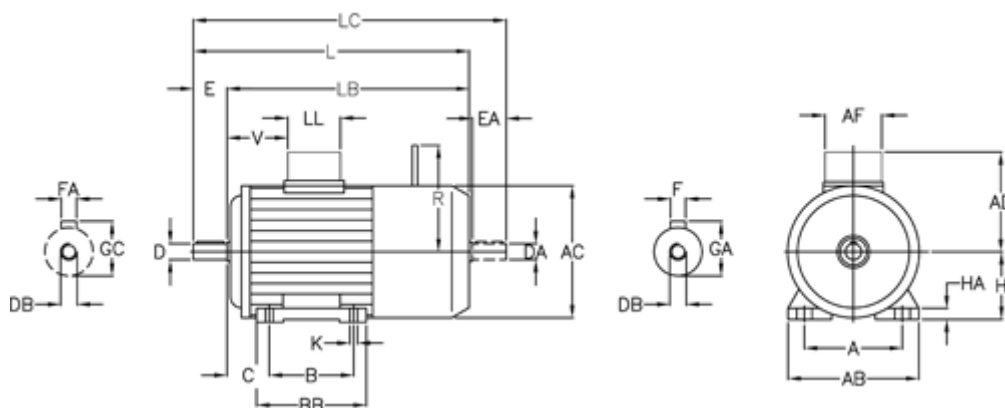

# Data Sheet

Article number: 2510005504120407500

Description: Bonfiglioli brake motor BX132SB-4 5.5KW FD56  
1400 rpm 3x230/400v 50HZ IP55 IE3 DC brake B3 stainless steel

## Measures

A	= 216	D	= 38	GC	= 41.0	R	= 200
A/F	= 118	DA	= M12	H	= 132	V	= 180
AB	= 260	DB	= M12	HA	= 16.0		
AC	= 258	E	= 80	K	= 12		
AD	= 193	EA	= 38	L	= 603		
B	= 178	F	= 10	LC	= 686		
BB H7	= 218	FA	= 10	Length B	= 523		
C	= 89	GA	= 41.0	LL	= 118		